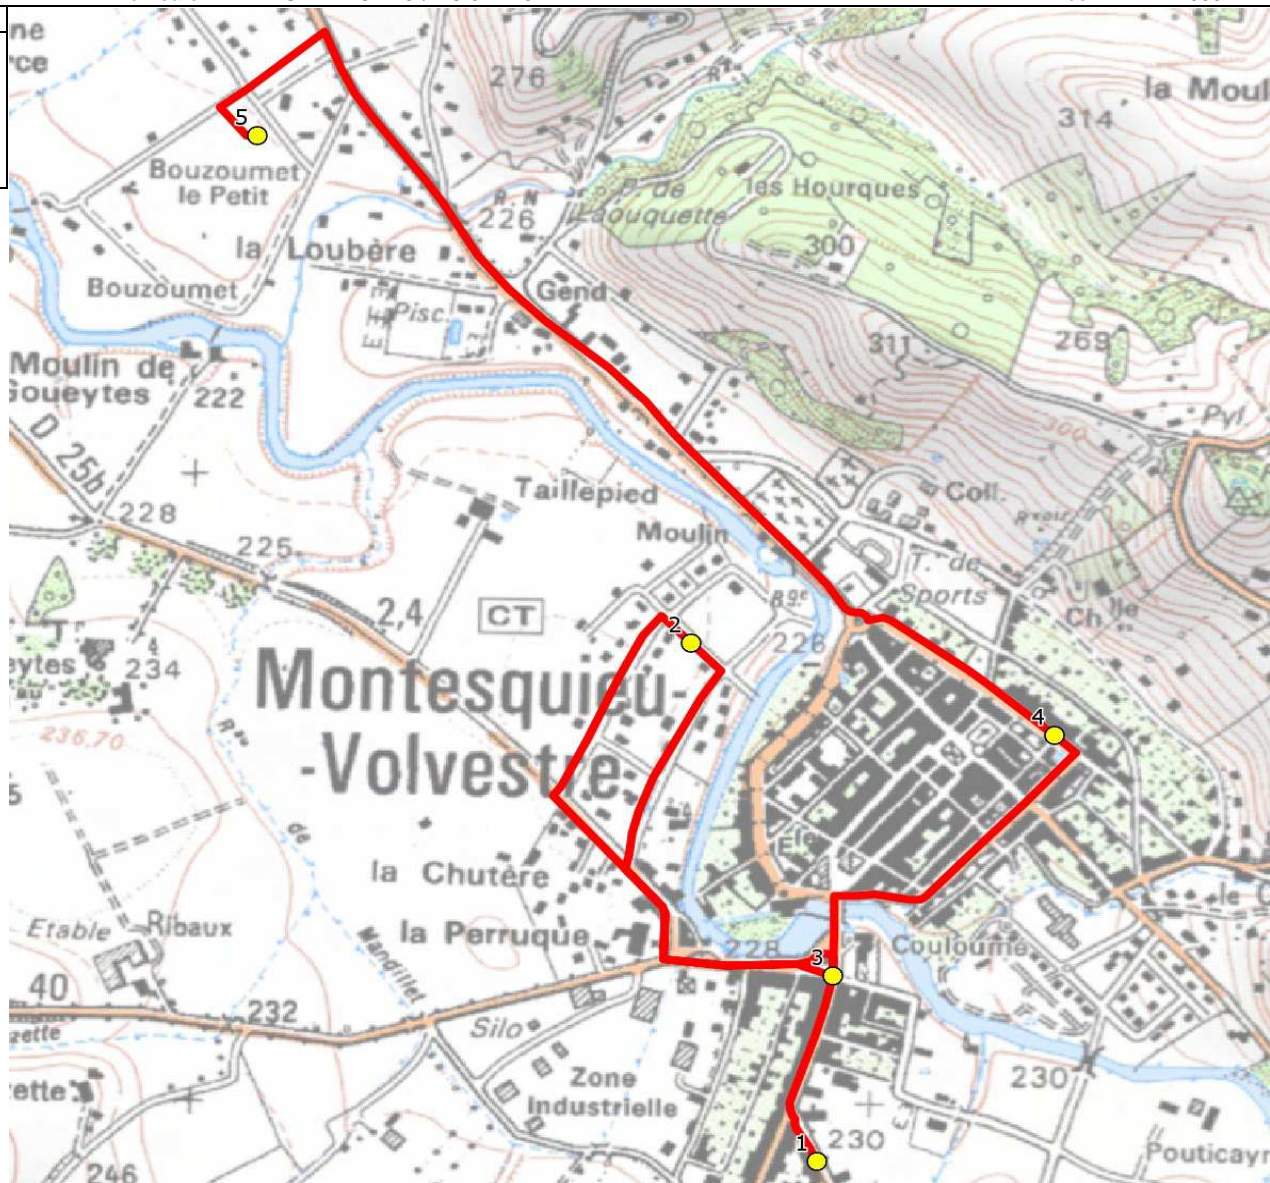

Mise à jour : 09/09/2015

Circuit : MONTESQUIEU VOLVESTRE-ECOLE MONTESQUIEU

Circuit N° : S2372

Marché (année de notification-durée) : 2015-4

Transporteur : REGIE DES TRANSPORTS DE CARBONNE

Km en charge : 5 Km

Nombre de places : 59 pl

Véhicule : RENAULT RECRO / AC 377 VJ

Année : 2009

**ITINERAIRE INDICATIF (ALLER)**

LMMJV--

MONTESQUIEU-VOLVESTRE

1. Av Mas d'Azil/EHPAD/AHC	08:00 (1)
2. R Boué n°6	08:05
3. ABCDn1199 Place Brindejonc	08:10
4. ABCD 1155 Esplanade du Nord	08:15
5. Ecole Elémentaire	08:20

Renvoi/Nota :

1 : Accompagnatrice

Mise à jour : 09/09/2015	Circuit : MONTESQUIEU VOLVESTRE-ECOLE MONTESQUIEU	Circuit N° : S2372
Marché (année de notification-durée) : 2015-4	Transporteur : REGIE DES TRANSPORTS DE CARBONNE	Km en charge : 5 Km
Nombre de places : 59 pl	Véhicule : RENAULT RECRO / AC 377 VJ	Année : 2009

ITINERAIRE INDICATIF (RETOUR)	LM-JV--	Merc
MONTESQUIEU-VOLVESTRE		
1. Ecole Elémentaire	16:50	11:40
2. ABCD 1155 Esplanade du Nord	16:55	11:45
3. R Boué n°6	17:00	11:50
4. ABCD 1199 Place Brindejonc	17:05	11:55
5. Av Pyrénées/Rd-pt Av Mas d'Azil	17:12 (1)	12:00 (1)