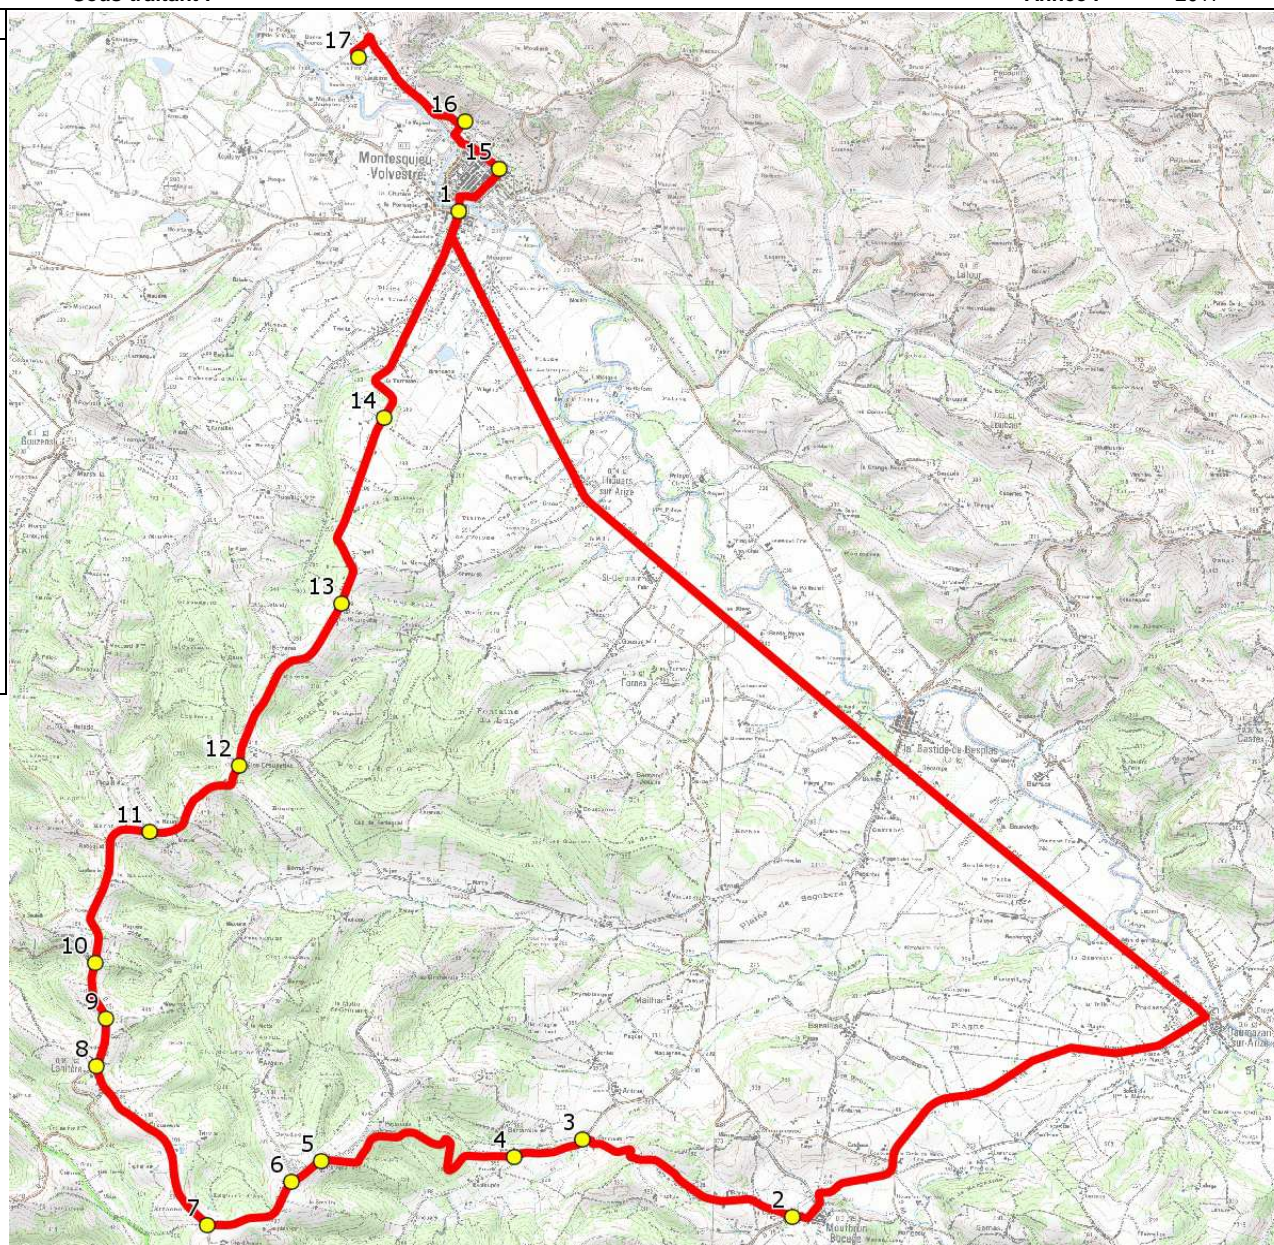

Mise à jour : 01/08/2017

Ligne : LAHITERE-COL.&EC. MONTESQUIEU VOLVESTRE

Ligne N° : S2371

Marché (année de notification-durée) : 2017-6

Transporteur : REGIE DES TRANSPORTS DE CARBONNE

Km en charge : 33 Km

Nombre de places assises : 59 pl

Sous-traitant :

Année : 2017

ITINERAIRE INDICATIF (ALLER)	LMMJV--
MONTESQUIEU-VOLVESTRE	
1. ABCDn1199 Place Brindejonc	07:25 (1)
MONTBRUN-BOCAGE	
2. Ecole	07:45 (2)
3. RD86/RD86b/Ruisseau	07:48
4. RD86/Poutié	07:49
MONTESQUIEU-VOLVESTRE	
5. RD86/Ch Moto-cross	07:53
6. RD86/Argain	07:54
7. RD86/RD74d/AB	07:55
LAHITERE	
8. Eglise	07:58
9. RD86/La Plaine	07:59
10. RD86/RD627/Hajoulado	08:00
MONTESQUIEU-VOLVESTRE	
11. RD627/Pigail	08:02
12. RD627/Les Crouzettes	08:04
13. RD627/La Grangette/Bouas	08:06
14. RD627/La Petite Terasse	08:10
15. ABCDn1155 Esplanade du Nord	08:15
16. Collège Stella Blandy	08:20
17. Ecole Elémentaire	08:25

Renvoi/Nota :

1 : Accompagnant

2 : Rabattement du service S2137.

Mise à jour : 01/08/2017

Ligne : LAHITERE-COL.&EC. MONTESQUIEU VOLVESTRE

Ligne N° : S2371

Marché (année de notification-durée) : 2017-6

Transporteur : REGIE DES TRANSPORTS DE CARBONNE

Km en charge : 33 Km

Nombre de places assises : 59 pl

Sous-traitant :

Année : 2017

ITINERAIRE INDICATIF (RETOUR)	LM-JV--	Merc
MONTESQUIEU-VOLVESTRE		
1. Ecole Elémentaire	16:55	12:20
2. Collège Stella Blandy	17:10	12:40
3. ABCDn1155 Esplanade du Nord	17:15	12:45
MONTBRUN-BOCAGE		
4. Ecole	17:35	13:05
5. RD86/RD86b/Ruisseau	17:38	13:08
6. RD86/Poutié	17:39	13:09
MONTESQUIEU-VOLVESTRE		
7. RD86/Ch Moto-cross	17:43	13:13
8. RD86/Argain	17:44	13:14
9. RD86/RD74d/AB	17:45	13:15
LAHITERE		
10. Eglise	17:48	13:18
11. RD86/La Plaine	17:49	13:19
12. RD86/RD627/Hajoulado	17:50	13:20
MONTESQUIEU-VOLVESTRE		
13. RD627/Pigail	17:52	13:22
14. RD627/Les Crouzettes	17:54	13:24
15. RD627/La Grangette/Bouas	17:56	13:26
16. RD627/La Petite Terasse	18:00	13:30
17. ABCDn1199 Place Brindejonc	18:04	13:34