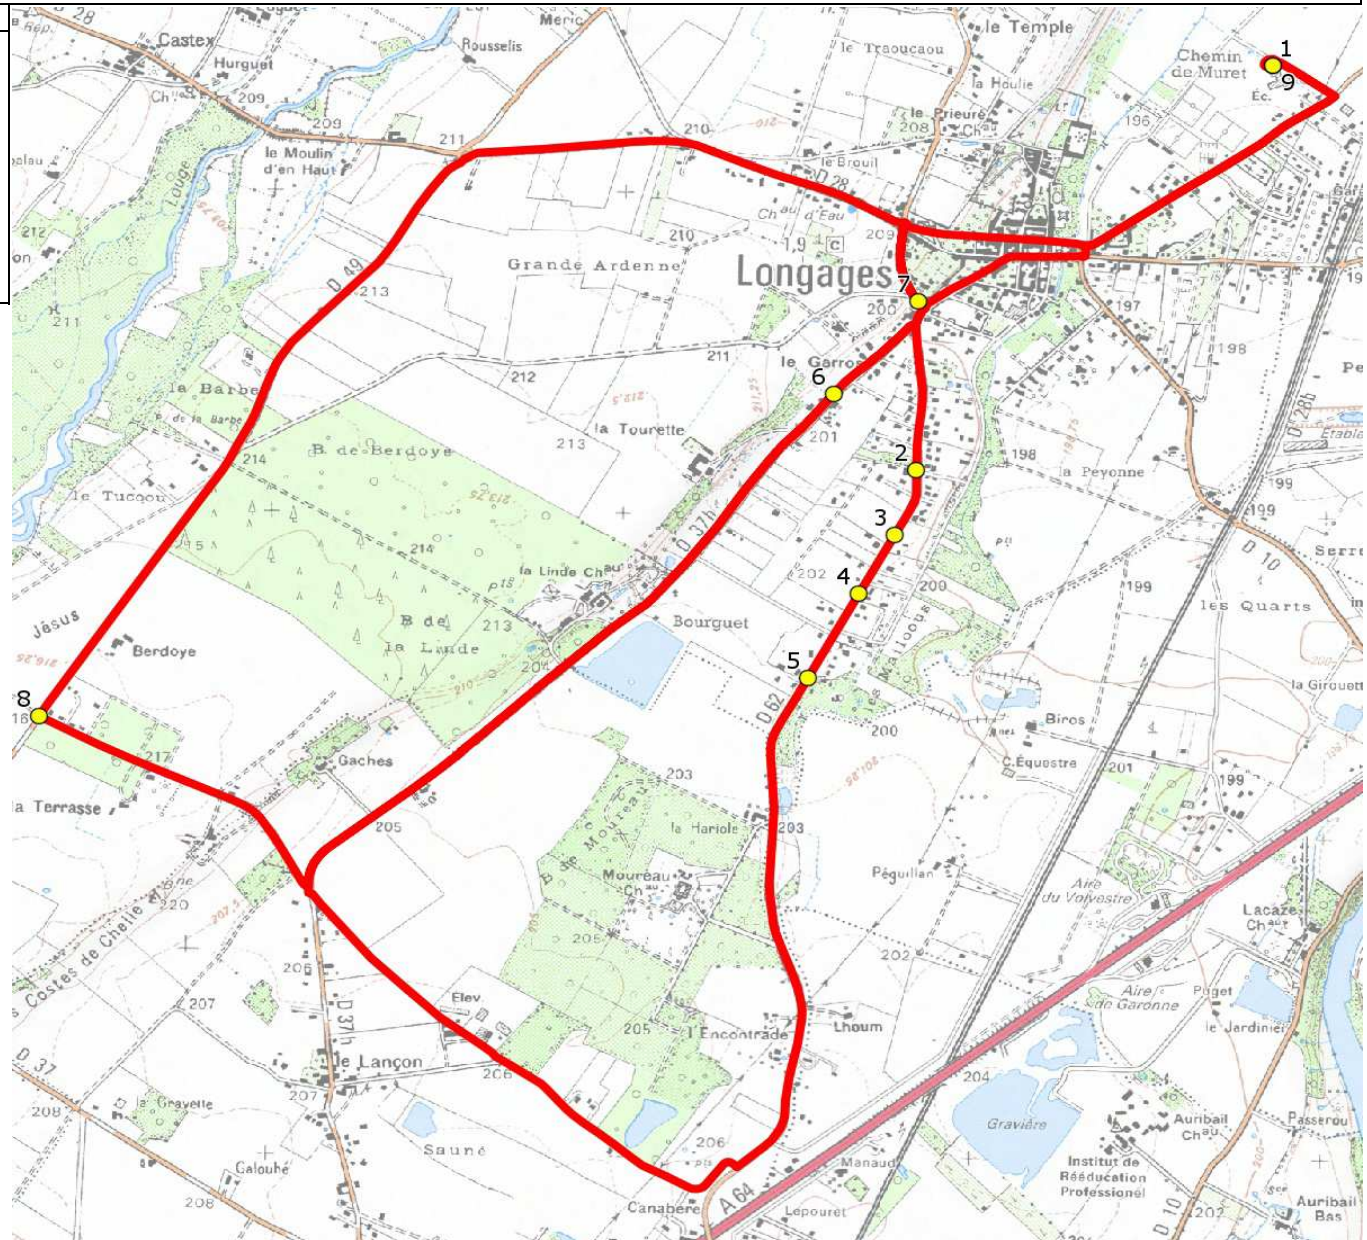

Mise à jour : 16/08/2017

Ligne : LONGAGES-ECOLES LONGAGES

Ligne N° : S2351

Marché (année de notification-durée) : 2015-5

Transporteur : REGIE DES TRANSPORTS DE CARBONNE

Km en charge : 18 Km

Nombre de places assises : 59 pl

Sous-traitant :

Année : 2013

ITINERAIRE INDICATIF (ALLER)	LMMJV--
LONGAGES	
1. Ecoles Élémentaire & Maternelle	08:20 (1)
2. Ch Carbone n°51/AB	08:25
3. ABCDn1670 Clos des Vignes	08:26
4. ABCDn1277 Chemin de Carbone	08:27
5. Ch Carbone n°106	08:28
6. Ch Lançon n°19/Clos des Oliviers	08:34
7. ABCDn0566 Garros	08:35
8. ABCDn0280 Pas Bastère	08:40
9. Ecoles Élémentaire & Maternelle	08:50

Renvoi/Nota :

1 : Accompagnatrice

Mise à jour : 16/08/2017

Ligne : LONGAGES-ECOLES LONGAGES

Ligne N° : S2351

Marché (année de notification-durée) : 2015-5

Transporteur : REGIE DES TRANSPORTS DE CARBONNE

Km en charge : 18 Km

Nombre de places assises : 59 pl

Sous-traitant :

Année : 2013

ITINERAIRE INDICATIF (RETOUR)	LM-JV--	Merc
LONGAGES		
1. Ecoles Élémentaire & Maternelle	16:40	12:10
2. Ch Carbonne n°51/AB	16:46	12:16
3. ABCDn1670 Clos des Vignes	16:47	12:17
4. ABCDn1277 Chemin de Carbonne	16:48	12:18
5. Ch Carbonne n°106	16:49	12:19
6. Ch Lançon n°19/Clos des Oliviers	16:55	12:25
7. ABCDn0566 Garros	16:56	12:26
8. ABCDn0280 Pas Bastère	17:01	12:31
9. Ecoles Élémentaire & Maternelle	17:10	12:40