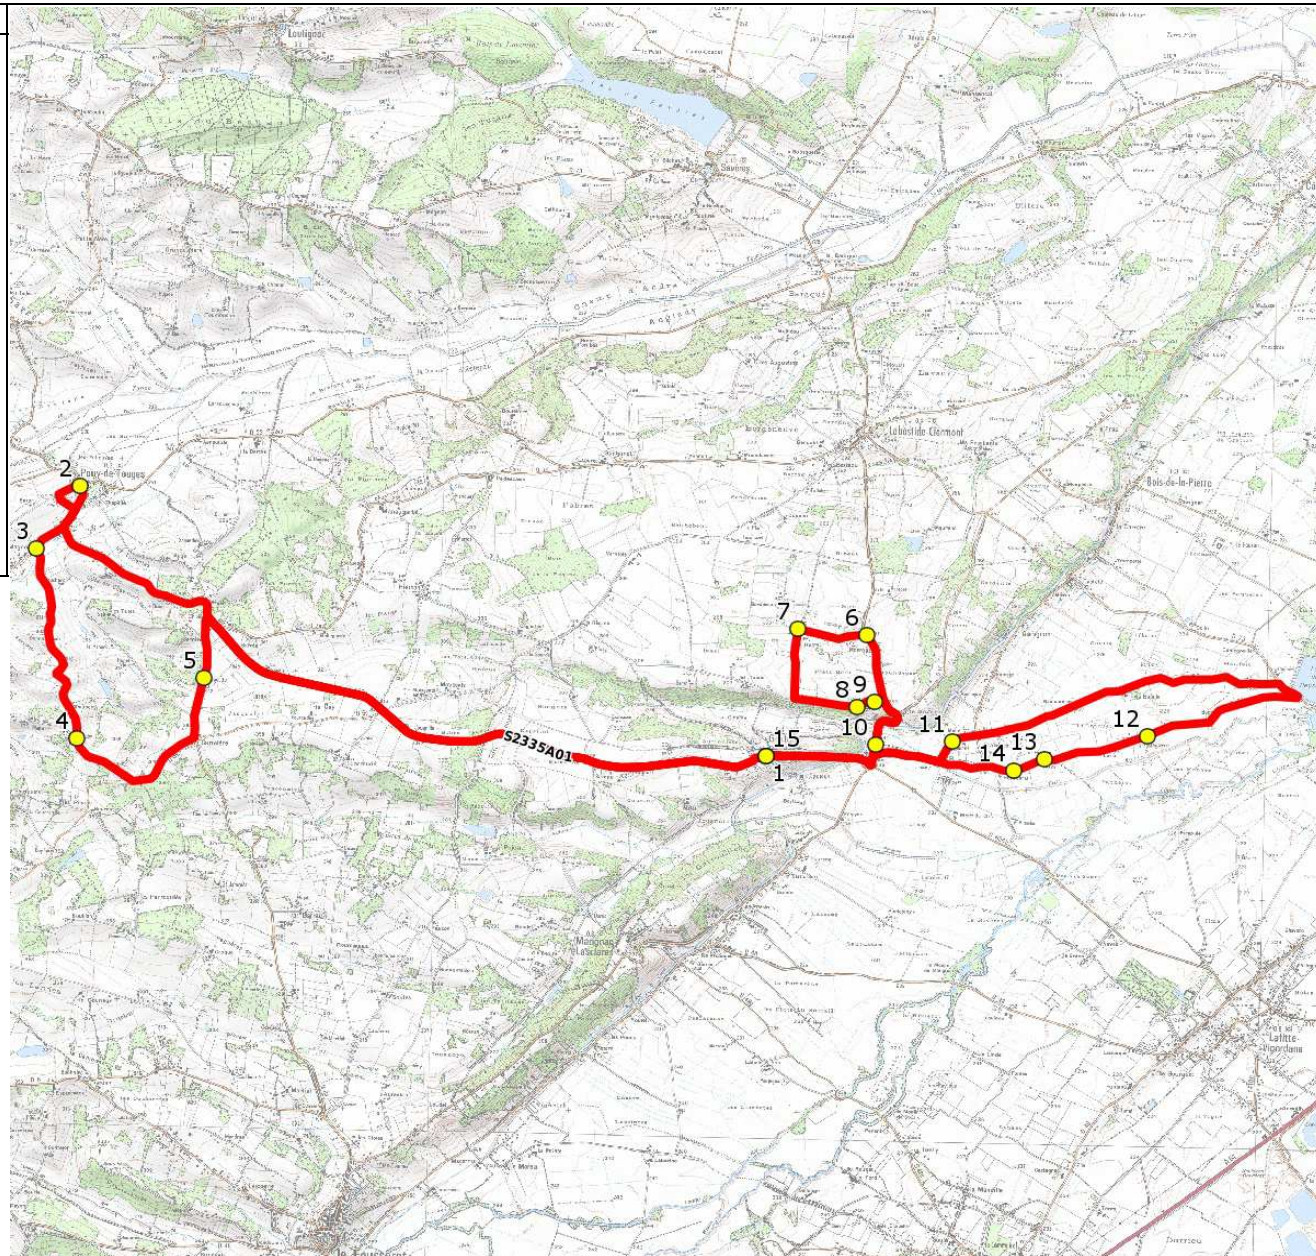

Mise à jour : 05/01/2017

Ligne : POUY DE TOUGES-ECOLE GRATENS

Ligne N° : S2335 / 30D02

Marché (année de notification-durée) : 2013-5

Transporteur : MOGA TOURS

Km en charge : 32 Km

Nombre de places assises : 33 pl

Sous-traitant : REGIE DES TRANSPORTS DE CARBONNE

Année : 2010

ITINERAIRE INDICATIF (ALLER)	LMMJV--
GRATENS	
1. Ecole Elémentaire	08:00 (1)
POUY-DE-TOUGES	
2. ABCGn0434 Mairie	08:07
3. Magnan	08:09
4. LD Maire/Sauby	08:13
5. RD6d/Laudette	08:16
GRATENS	
6. RD7/Ch Barreau	08:29
7. Revel	08:30
8. Coulat/Prat Biels	08:33
9. Coulat	08:34
10. RD7/Turon	08:37
11. Lieu-dit Tourné	08:39
12. RD73b/Bégorre	08:43
13. RD73b/La Hurgue	08:44
14. RD73b/Hourcarat	08:45
15. Ecole Elémentaire	08:50

Renvoi/Nota :

1 : Accompagnant

DIRECTION DES TRANSPORTS

Mise à jour : 05/01/2017 Marché (année de notification-durée) : 2013-5 Nombre de places assises : 33 pl	Ligne : POUY DE TOUGES-ECOLE GRATENS Transporteur : MOGA TOURS Sous-traitant : REGIE DES TRANSPORTS DE CARBONNE	Ligne N° : S2335 / 30D02 Km en charge : 32 Km Année : 2010
---	---	--

ITINERAIRE INDICATIF (RETOUR)	LM-JV--	Merc
GRATENS		
1. Ecole Elémentaire	16:55	12:10
2. RD7/Ch Barreau	17:00	12:15
3. Revel	17:02	12:18
4. Coulat/Prat Biels	17:05	12:21
5. Coulat	17:06	12:22
6. RD7/Turon	17:09	12:25
7. Lieu-dit Tourné	17:11	12:27
8. RD73b/Bégorre	17:21	12:37
9. RD73b/La Hurgue	17:24	12:40
10. RD73b/Hourcarat	17:27	12:43
POUY-DE-TOUGES		
11. RD6d/Laudette	17:36	12:52
12. LD Maire/Sauby	17:42	12:58
13. Magnan	17:43	12:59
14. ABCGn0434 Mairie	17:45	13:01
GRATENS		
15. Ecole Elémentaire	17:53	13:08