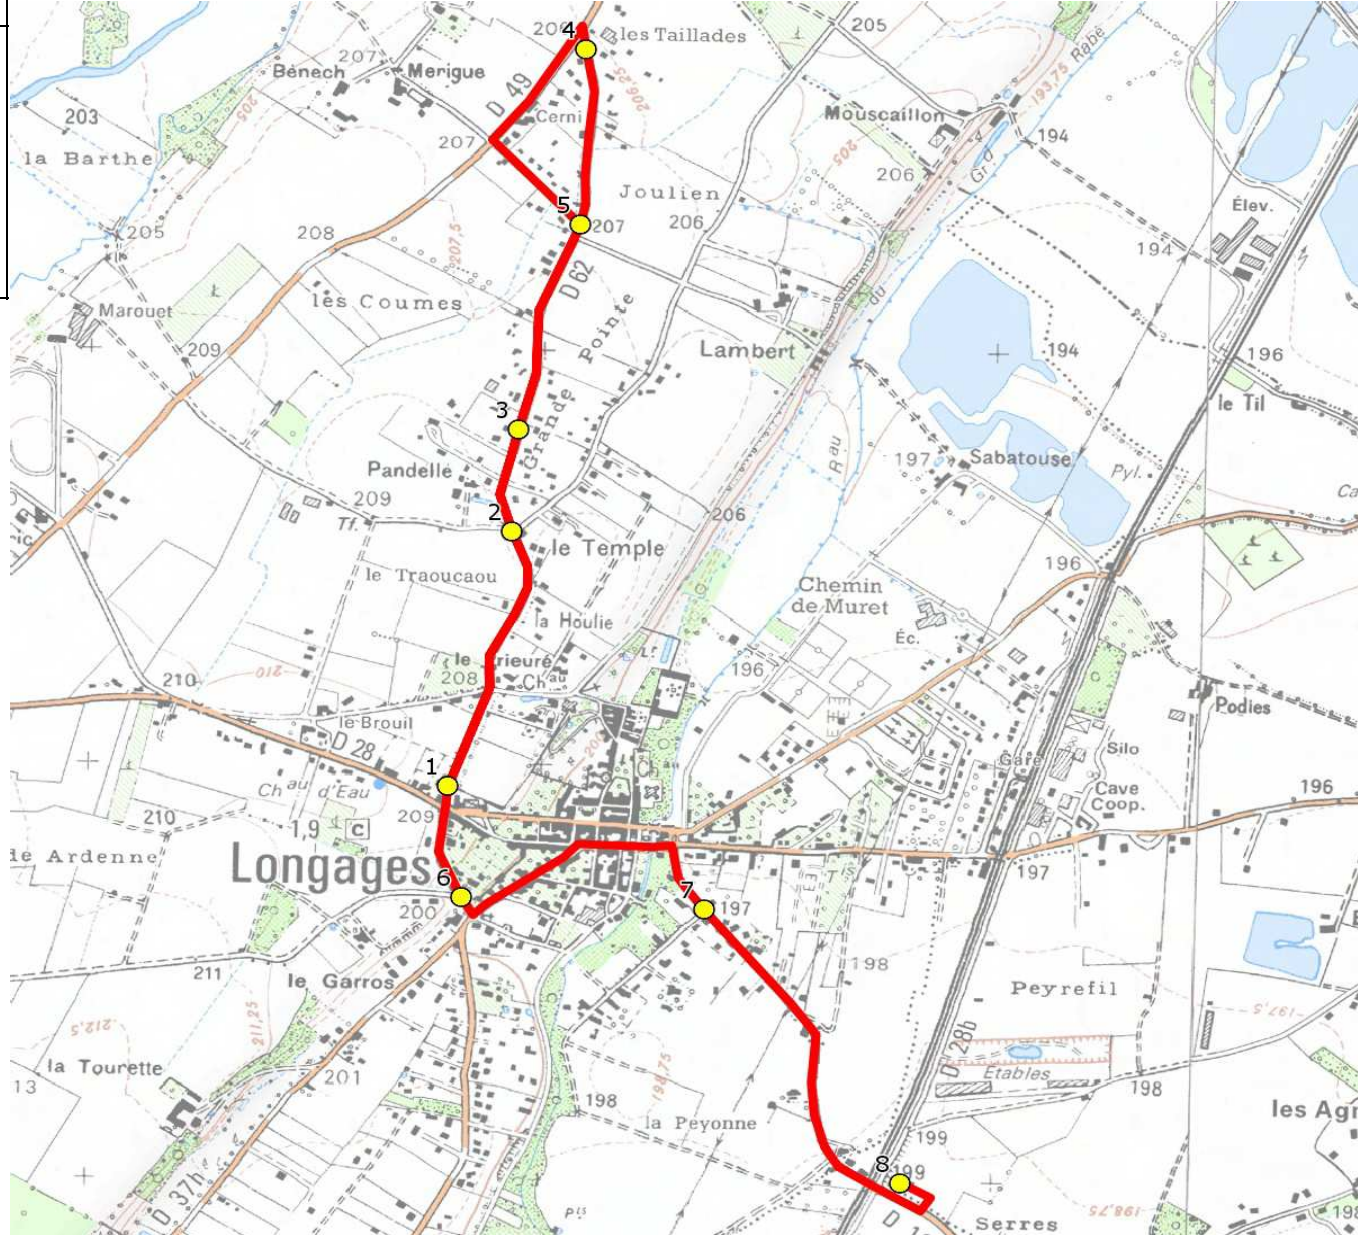

Mise à jour : 01/08/2015	Circuit : LONGAGES-COLLEGE NOE	Circuit N° : S2195
Marché (année de notification-durée) : 2015-5	Transporteur : REGIE DES TRANSPORTS DE CARBONNE	Km en charge : 7 Km
Nombre de places : 63 pl	Véhicule : IRISBUS CROSSWAY / DJ 761 QF	Année : 2014

ITINERAIRE INDICATIF (ALLER)	LMMJV--
LONGAGES	
1. ABCGn1312 Mairie	08:06
2. ABCGn0601 Joulieu	08:08
3. Ch Lavernose n°95-n°48	08:09
4. Ch Lavernose n°136/Taillades	08:11
5. ABCGn0970 Cerni	08:13
6. ABCGn0566 Garros	08:16
7. ABCGn1223 La Peyonne	08:18
NOE	
8. Collège	08:20

DIRECTION DES TRANSPORTS

Mise à jour : 01/08/2015	Circuit : LONGAGES-COLLEGE NOE	Circuit N° : S2195
Marché (année de notification-durée) : 2015-5	Transporteur : REGIE DES TRANSPORTS DE CARBONNE	Km en charge : 7 Km
Nombre de places : 63 pl	Véhicule : IRISBUS CROSSWAY / DJ 761 QF	Année : 2014

ITINERAIRE INDICATIF (RETOUR)	LM-JV--	Merc
NOE		
1. Collège	17:10	13:30
LONGAGES		
2. ABCGn1223 La Peyonnie	17:12	13:32
3. ABCGn1312 Mairie	17:14	13:34
4. ABCGn0601 Joulieu	17:16	13:36
5. Ch Lavernose n°95-n°48	17:17	13:37
6. Ch Lavernose n°136/Taillades	17:19	13:39
7. ABCGn0970 Cerni	17:21	13:41
8. ABCGn0566 Garros	17:24	13:44