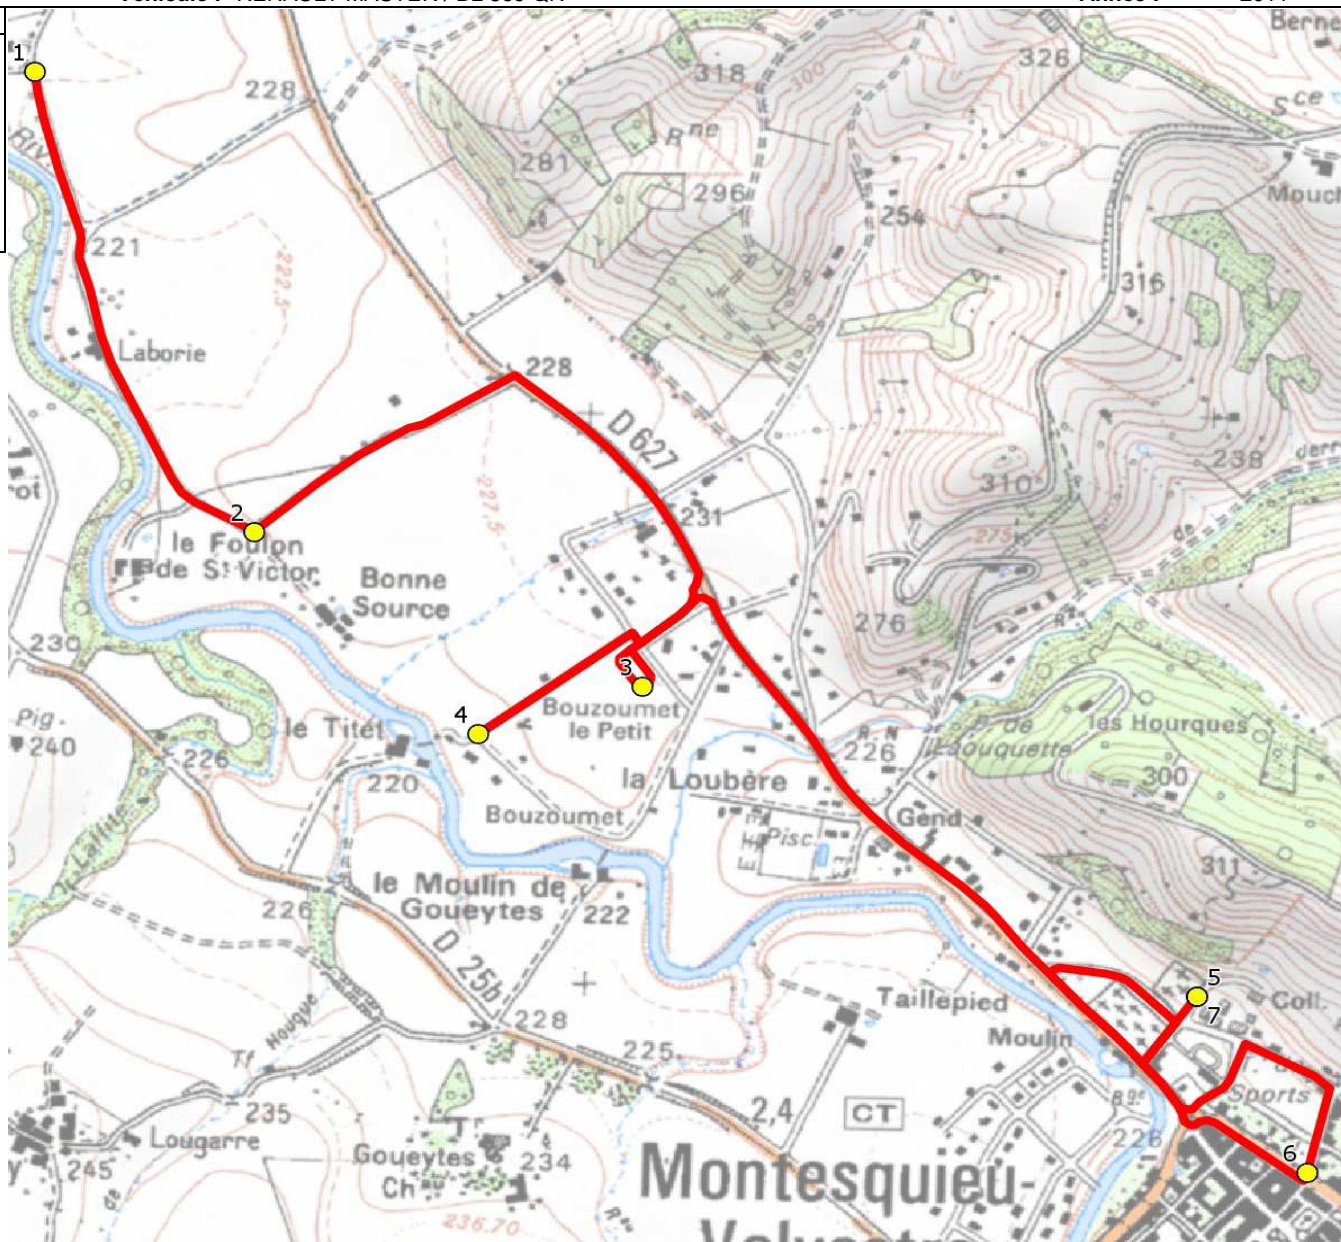

Mise à jour : 03/11/2016

Marché (année de notification-durée) : 2015-4

Nombre de places : 8 pl

Circuit : MONTESQUIEU-COL.&ECOLES MONTESQUIEU VOL.

Transporteur : REGIE DES TRANSPORTS DE CARBONNE

Véhicule : RENAULT MASTER / BL 869 QN

Circuit N° : S2144

Km en charge : 5,77 Km

Année : 2011

ITINERAIRE INDICATIF (ALLER)	LMMJV--
MONTESQUIEU-VOLVESTRE	
1. Molasse	07:52
2. Bonne Source	07:55
3. Ecole Elémentaire	07:59
4. Bonzoumet le Grand	08:01
5. Collège Stella Blandy	08:10
6. Esplanade	08:15
7. Collège Stella Blandy	08:20

Circuit N° : S2144

Km en charge : 11,9 Km

Année : 2011

ITINERAIRE INDICATIF (RETOUR)	LM-JV--	Merc
MONTESQUIEU-VOLVESTRE		
1. Ecole Maternelle	16:35	11:50
2. Ecole Elémentaire	16:45	12:00
3. Molasse	16:55	12:05
4. Collège Stella Blandy	17:10	12:40
5. Esplanade	17:15	
6. Ecole Elémentaire	17:25	12:45
7. Bonzoumet le Grand	17:27	12:47
8. Bonne Source	17:31	12:51