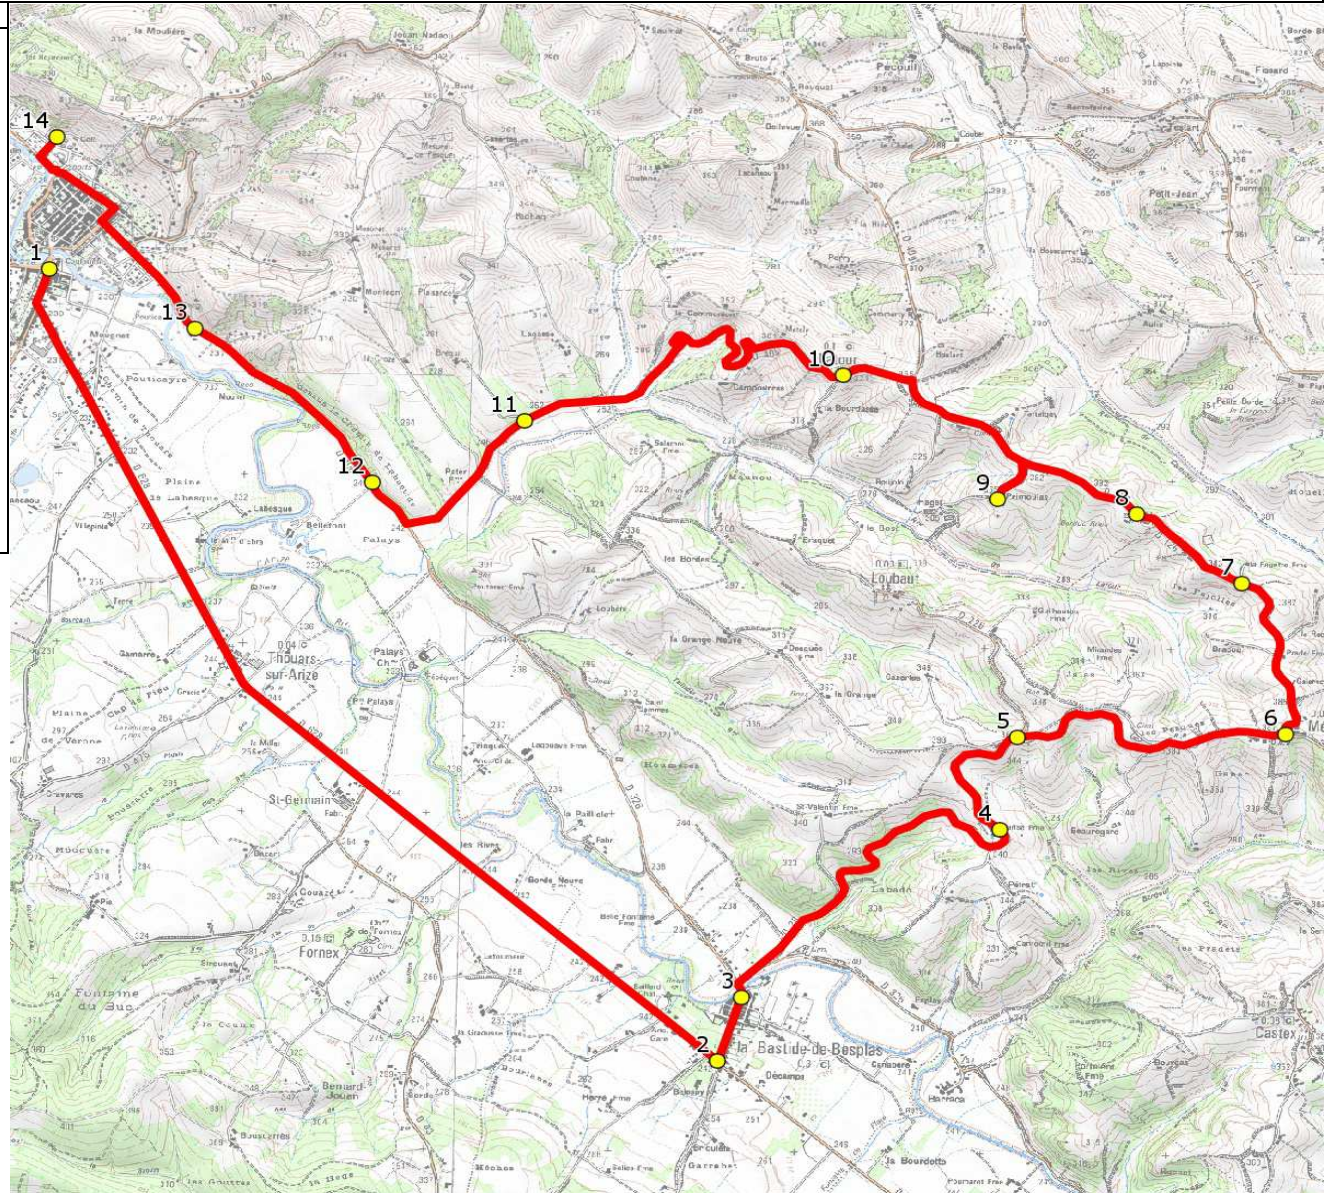

Mise à jour : 31/08/2015	Circuit : LATOUR-COL.&ECOLE MONTESQUIEU VOLVESTRE	Circuit N° : S2141
Marché (année de notification-durée) : 2015-6	Transporteur : REGIE DES TRANSPORTS DE CARBONNE	Km en charge : 23 Km
Nombre de places : 22 pl	Véhicule : VEHIXEL SCOLEO / -	Année : 2015

ITINERAIRE INDICATIF (ALLER)	LMMJV--
<b>MONTESQUIEU-VOLVESTRE</b>	
1. ABCD 1199 Place Brindejonc	07:35 (1)
<b>LA BASTIDE-DE-BESPLAS</b>	
2. RD26/RD628	07:43
3. Place/Mairie/AB	07:44
4. RD26/Parise	07:48
<b>LOUBAUT</b>	
5. RD26/RD226	07:50
<b>MERAS</b>	
6. Village/Cabine Tél.	07:53
7. RD126/La Fagette	07:55
<b>LATOUR</b>	
8. RD40b/Berduc	07:56
9. Primoulas	07:58
10. Mairie	08:01
<b>MONTESQUIEU-VOLVESTRE</b>	
11. RD40b/Bréguil	08:07
12. RD40/Bellefont	08:09
13. RD40b/Majero	08:12
14. Collège Stella Blandy	08:15

Renvoi/Nota :

1 : Accompagnatrice

Mise à jour : 31/08/2015	Circuit : LATOUR-COL.&ECOLE MONTESQUIEU VOLVESTRE	Circuit N° : S2141
Marché (année de notification-durée) : 2015-6	Transporteur : REGIE DES TRANSPORTS DE CARBONNE	Km en charge : 23 Km
Nombre de places : 22 pl	Véhicule : VEHIXEL SCOLEO / -	Année : 2015

ITINERAIRE INDICATIF (RETOUR)	LM-JV--	Merc
MONTESQUIEU-VOLVESTRE		
1. Collège Stella Blandy	17:10	12:40
2. RD40b/Majero	17:13	12:43
3. RD40/Bellefont	17:16	12:46
4. RD40b/Bréguil	17:18	12:48
LATOUR		
5. Mairie	17:24	12:54
6. Primoulas	17:27	12:57
7. RD40b/Berduc	17:29	12:59
MERAS		
8. RD126/La Fagette	17:30	13:00
9. Village/Cabine Tél.	17:32	13:02
LOUBAUT		
10. RD26/RD226	17:35	13:05
LA BASTIDE-DE-BESPLAS		
11. RD26/Parise	17:37	13:07
12. Place/Mairie/AB	17:41	13:11
13. RD26/RD628	17:42	13:12
MONTESQUIEU-VOLVESTRE		
14. ABCD 1199 Place Brindejonc	17:50	13:20