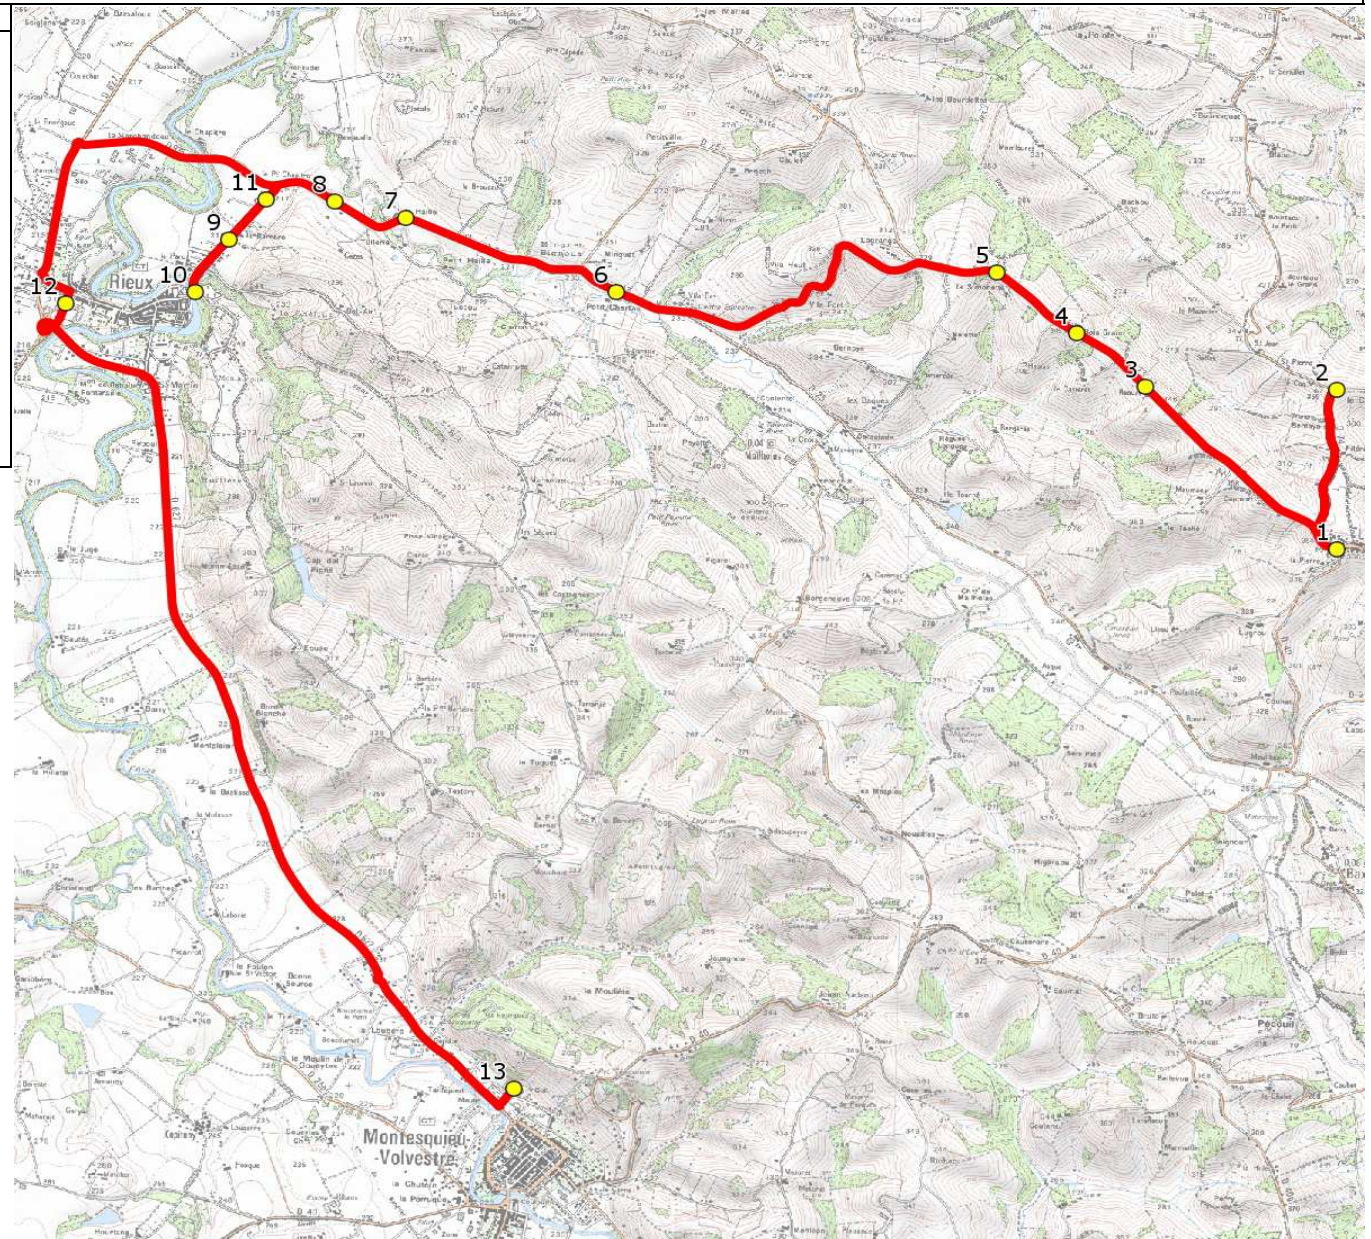

Mise à jour : 15/08/2017

Marché (année de notification-durée) : 2014-5

Nombre de places assises : 39 pl

Ligne : LATRAPE-COLLEGE MONTESQUIEU VOLVESTRE

Transporteur : REGIE DES TRANSPORTS DE CARBONNE

Sous-traitant :

Ligne N° : S2138

Km en charge : 20 Km

Année : 2014

ITINERAIRE INDICATIF (ALLER)	LMMJV--
LATRAPE	
1. RD40/RD73/Ecole	07:48
2. RD74/Castagnet/Croix	07:51
3. RD73/Raouat	07:55
4. RD73/Bois Grand	07:56
5. RD73/Tokosson	07:57
RIEUX-VOLVESTRE	
6. RD25/Petit Chartas	08:02
7. RD25/Haille	08:04
8. RD25/Lotissement	08:05
9. Rte Latrape n°20/Barère	08:07
10. RD15/Ch Fauconneaux	08:08
11. Al Bax n°40 bis	08:09
12. Av St Julien/Stade/Parking	08:13
MONTESQUIEU-VOLVESTRE	
13. Collège Stella Blandy	08:20

Ligne N° : S2138

Km en charge : 19 Km

Année : 2014

ITINERAIRE INDICATIF (RETOUR)	LM-JV--	Merc
MONTESQUIEU-VOLVESTRE		
1. Collège Stella Blandy	17:10	12:40
RIEUX-VOLVESTRE		
2. Av St Julien/Stade/Parking	17:17	12:47
3. RD15/Ch Fauconneaux	17:22	12:52
4. Rte Latrape n°20/Barère	17:23	12:53
5. Al Bax n°40 bis	17:24	12:54
6. RD25/Lotissement	17:25	12:55
7. RD25/Tuileries	17:26	12:56
8. RD25/Petit Chartas	17:28	12:58
LATRAPE		
9. RD73/Tokosson	17:33	13:03
10. RD73/Bois Grand	17:34	13:04
11. RD73/Raouat	17:35	13:05
12. RD40/RD73/Ecole	17:39	13:09
13. RD74/Castagnet/Croix	17:42	13:12