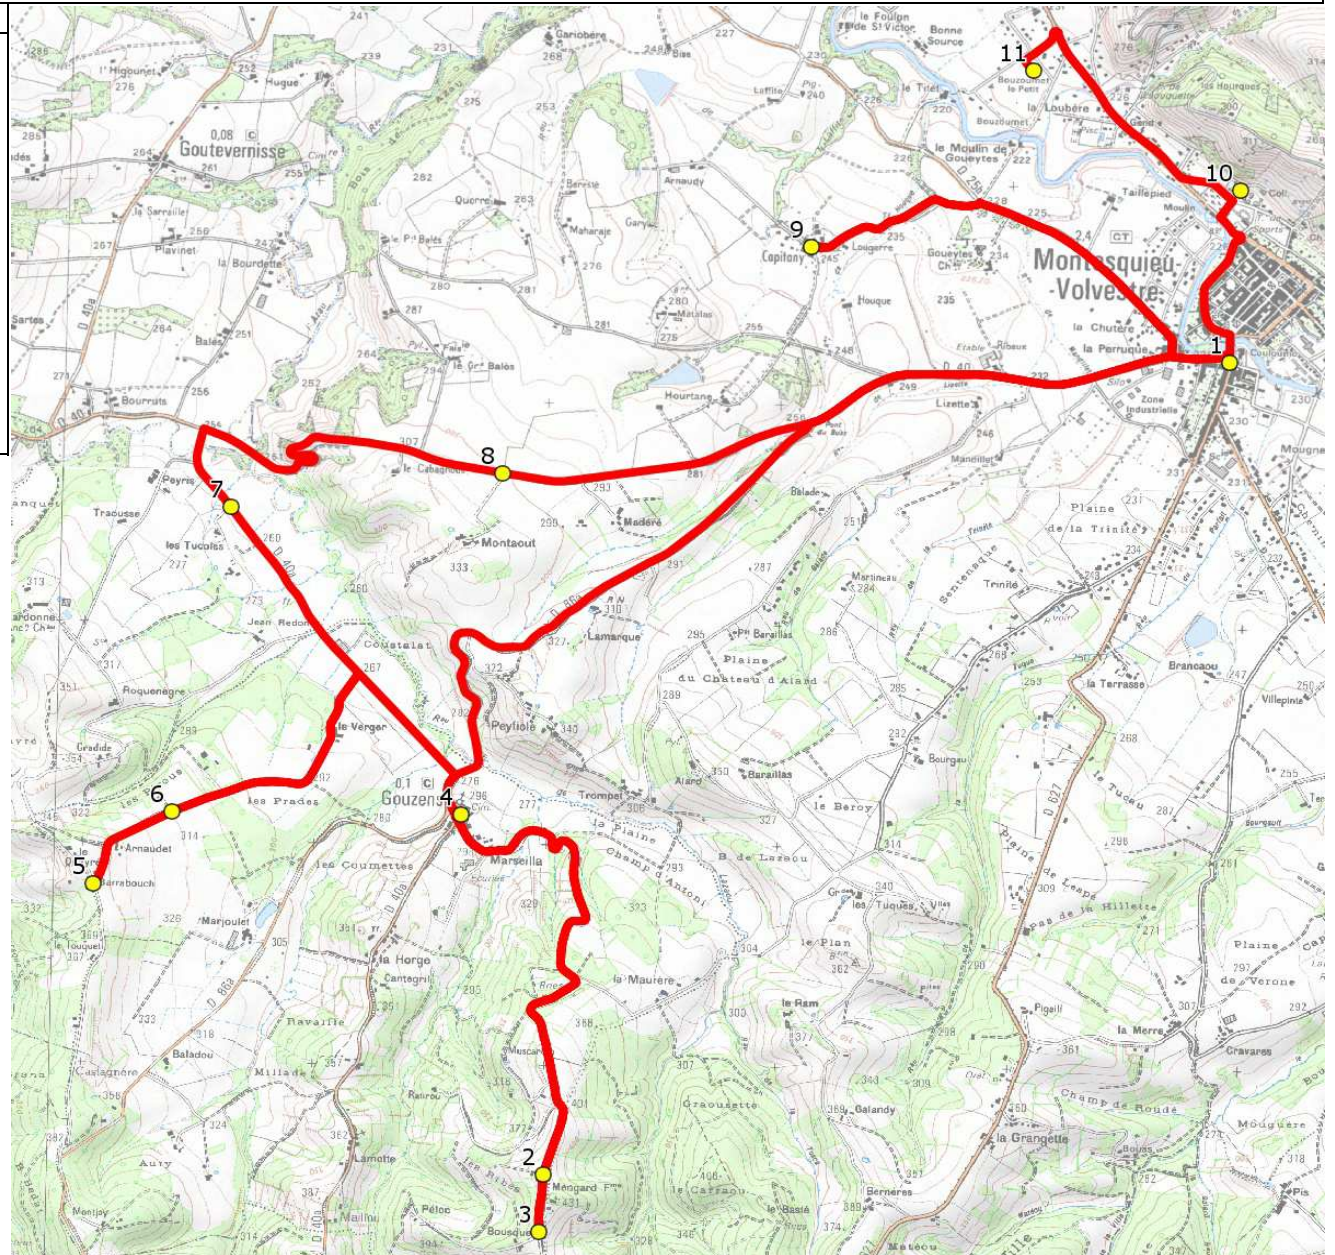

Mise à jour : 01/08/2017

Ligne : GOUZENS-COLLEGE MONTESQUIEU VOLVESTRE

Ligne N° : S2136

Marché (année de notification-durée) : 2017-6

Transporteur : REGIE DES TRANSPORTS DE CARBONNE

Km en charge : 27 Km

Nombre de places assises : 22 pl

Sous-traitant :

Année : 2017

ITINERAIRE INDICATIF (ALLER)	LMMJV--
MONTESQUIEU-VOLVESTRE	
1. ABCDn1199 Place Brindejoc	07:27 (1)
GOUZENS	
2. Les Ribes	07:36
3. Bousquet	07:39
4. ABCDn0403 Village	07:48
5. Barrabouch	07:52
6. Pirous	07:53
MONTESQUIEU-VOLVESTRE	
7. RD40a/Canales	07:56
8. RD40/Montaout	08:01
9. Capitany	08:08
10. Collège Stella Blandy	08:15
11. Ecole Élémentaire	08:20

Renvoi/Nota :

1 : Accompagnant

Mise à jour : 01/08/2017

Ligne : GOUZENS-COLLEGE MONTESQUIEU VOLVESTRE

Ligne N° : S2136

Marché (année de notification-durée) : 2017-6

Transporteur : REGIE DES TRANSPORTS DE CARBONNE

Km en charge : 27 Km

Nombre de places assises : 22 pl

Sous-traitant :

Année : 2017

ITINERAIRE INDICATIF (RETOUR)	LM-JV--	Merc
<b>MONTESQUIEU-VOLVESTRE</b>		
1. Ecole Elémentaire	16:55	12:20
2. Collège Stella Blandy	17:10	12:40
3. Capitany	17:17	12:47
<b>GOUZENS</b>		
4. ABCDn0403 Village	17:28	12:58
5. Les Ribes	17:33	13:03
6. Bousquet	17:35	13:05
7. Pirous	17:42	13:12
8. Barrabouch	17:43	13:13
<b>MONTESQUIEU-VOLVESTRE</b>		
9. RD40a/Canales	17:47	13:17
10. RD40/Montaout	17:51	13:21
11. ABCDn1199 Place Brindejonc	17:57	13:27