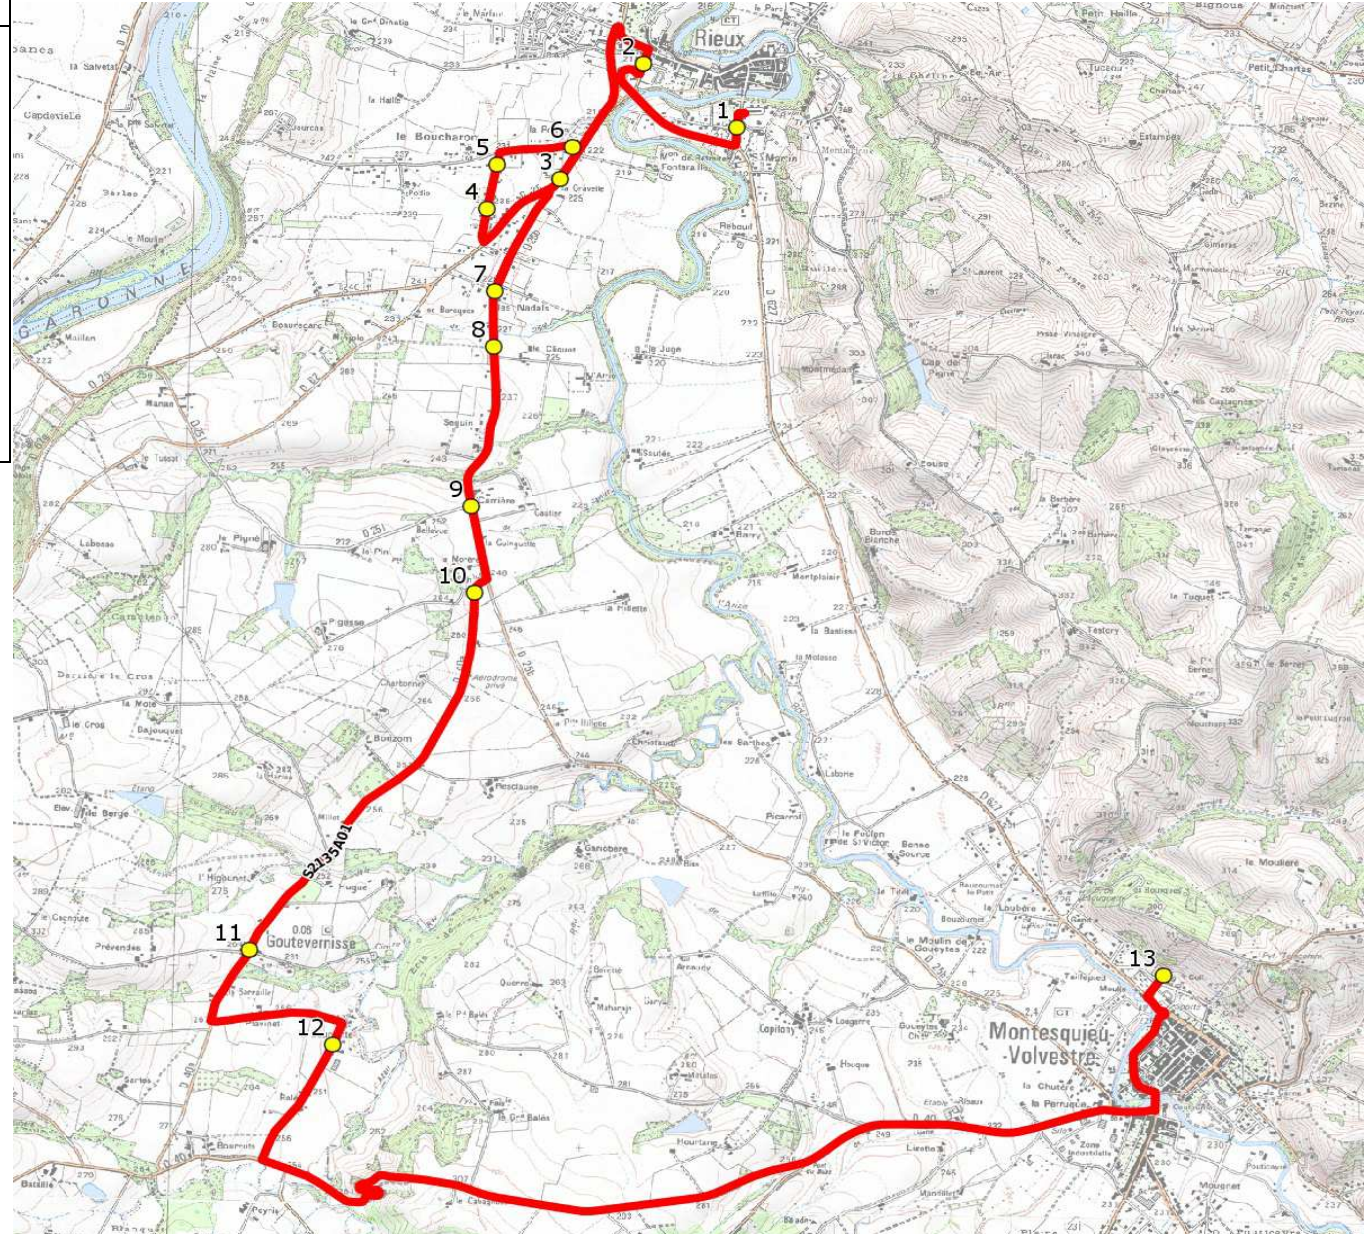

Mise à jour : 15/08/2017	Ligne : RIEUX-COLLEGE MONTESQUIEU VOLVESTRE	Ligne N° : S2135
Marché (année de notification-durée) : 2015-6	Transporteur : REGIE DES TRANSPORTS DE CARBONNE	Km en charge : 17 Km
Nombre de places assises : 59 pl	Sous-traitant :	Année : 2011

ITINERAIRE INDICATIF (ALLER)	LMMJV--
RIEUX-VOLVESTRE	
1. St Martin/Perception/AB	07:39 (1)
2. Av St Julien/Stade/Parking	07:44
3. Rte Morère/Rte St Julien/Gravette	07:49
4. Ch Hilaou	07:51
5. Ch Hilaou/Boucharon	07:52
6. Ch Boucharon/Stop	07:54
7. Rte Morère/Lotissement	07:56
8. Rte Morère/Cliquot/Panneau C6	07:57
9. RD25b/Carrière d'En Haut	07:58
10. ABCGn1635 La Morère	07:59
GOUTEVERNISSE	
11. ABCDn1489 Les Tavernes	08:03
12. Bourdette	08:06
MONTESQUIEU-VOLVESTRE	
13. Collège Stella Blandy	08:20

Renvoi/Nota :

- 1 : demi-tour à Cité des Badorques

Mise à jour : 15/08/2017

Ligne : RIEUX-COLLEGE MONTESQUIEU VOLVESTRE

Ligne N° : S2135

Marché (année de notification-durée) : 2015-6

Transporteur : REGIE DES TRANSPORTS DE CARBONNE

Km en charge : 16 Km

Nombre de places assises : 59 pl

Sous-traitant :

Année : 2011

ITINERAIRE INDICATIF (RETOUR)	LM-JV--	Merc
MONTESQUIEU-VOLVESTRE		
1. Collège Stella Blandy	17:10	12:40
RIEUX-VOLVESTRE		
2. St Martin/Perception/AB	17:16	12:46
3. Av St Julien/Stade/Parking	17:20	12:50
4. Rte Morère/Rte St Julien/Gravette	17:24	12:54
5. Ch Hilaou	17:25	12:55
6. Ch Hilaou/Boucharon	17:26	12:56
7. Ch Boucharon/Stop	17:27	12:57
8. Rte Morère/Lotissement	17:29	12:59
9. Rte Morère/Cliquot/Panneau C6	17:30	13:00
10. RD25b/Carrière d'En Haut	17:31	13:01
11. ABCGn1635 La Morère	17:32	13:02
GOUTEVERNISSE		
12. ABCDn1489 Les Tavernes	17:36	13:06
13. Bourdette	17:38	13:08