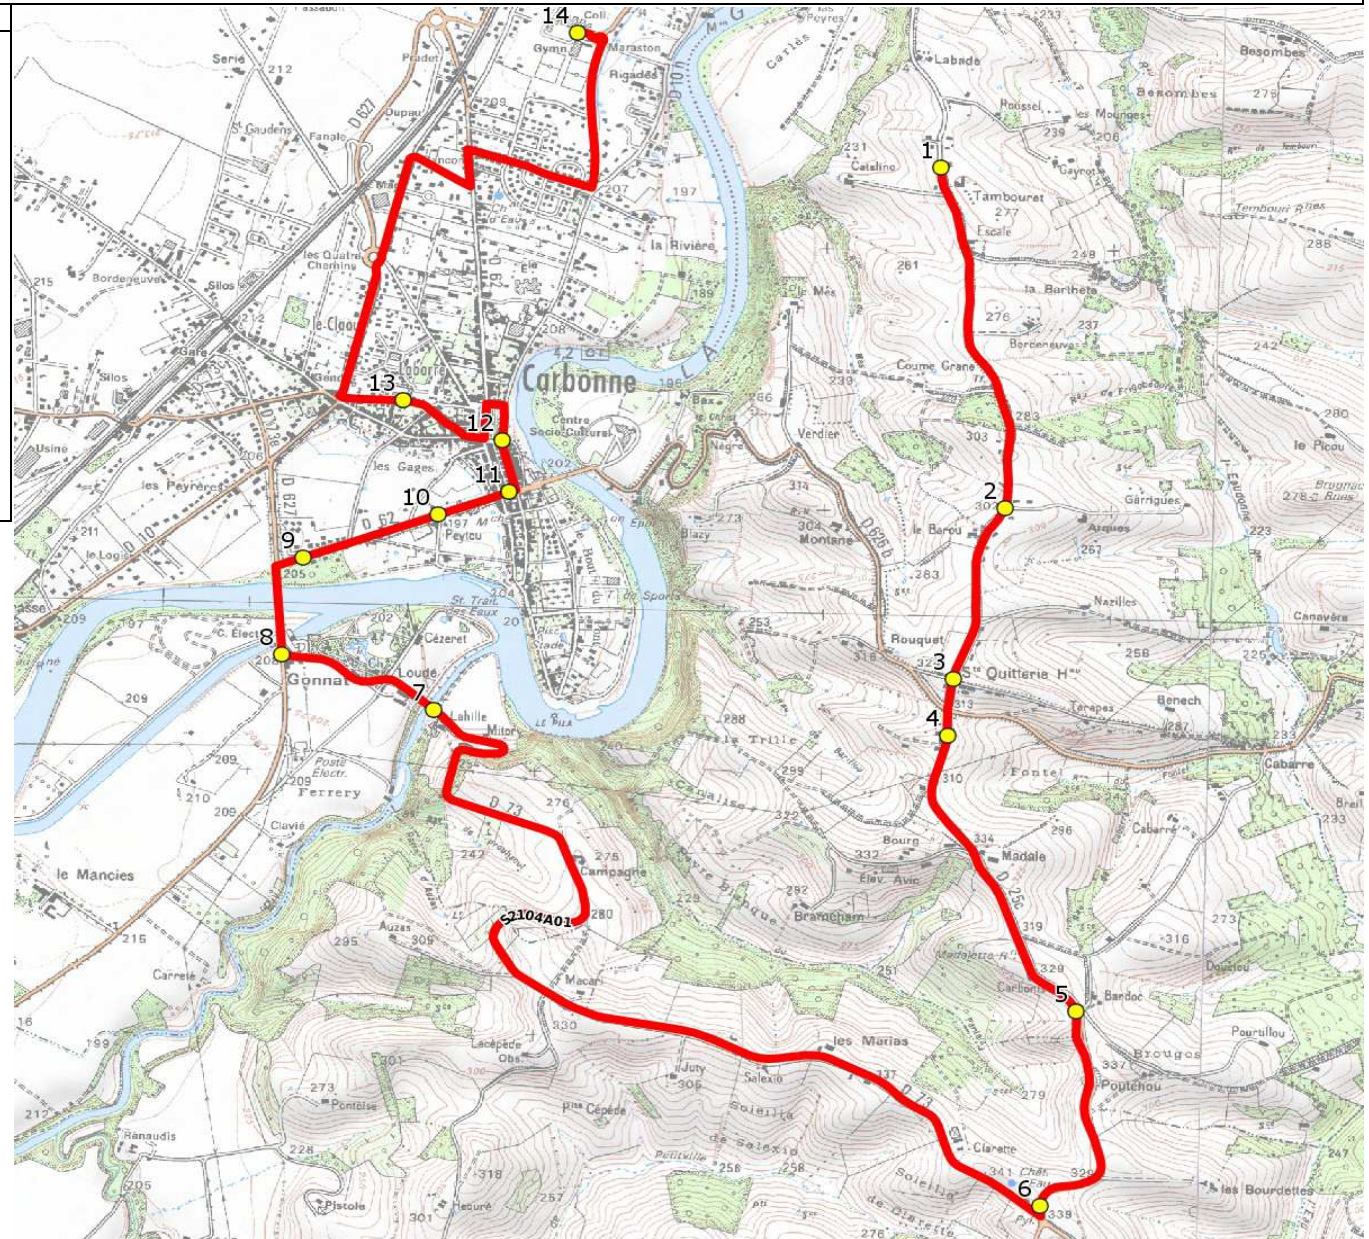

Mise à jour : 12/09/2016

Circuit : MARQUEFAVE-COLLEGE CARBONNE

Circuit N° : S2104 / 60W01

Marché (année de notification-durée) : 2013-7

Transporteur : REGIE DES TRANSPORTS DE CARBONNE

Km en charge : 13,87 Km

Nombre de places : 59 pl

Véhicule : /

Année : 2013

ITINERAIRE INDICATIF (ALLER)	LMMJV--
MARQUEFAVE	
1. Ch Crêtes/Tambouret	07:27
2. Ch Crêtes/Arques	07:29
CARBONNE	
3. Ste Quitterie	07:31
4. RD25c/Ste Quitterie	07:32
5. RD25c/Bardoc	07:35
RIEUX-VOLVESTRE	
6. RD25c/Château d'Eau	07:37
CARBONNE	
7. Rte Latrape/Pont Arize/Lahille	07:43
8. Rte Arize/Parking Centrale Elec.	07:45
9. Av Mistral/Camping	07:47
10. Av Mistral/Ch Vieux Port	07:48
11. Av Mistral/Mairie	07:50
12. ABCDn0065 Jardin Public	07:56
13. R Cassagne/Bibliothèque	07:58
14. Collège André Abbal	08:05

# DIRECTION DES TRANSPORTS

Mise à jour : 12/09/2016	Circuit : MARQUEFAVE-COLLEGE CARBONNE	Circuit N° : S2104 / 60W01
Marché (année de notification-durée) : 2013-7	Transporteur : REGIE DES TRANSPORTS DE CARBONNE	Km en charge : 15,84 Km
Nombre de places : 59 pl	Véhicule : /	Année : 2013

ITINERAIRE INDICATIF (RETOUR)	LM-JV--	Merc
CARBONNE		
1. Collège André Abbal	17:20	11:10
2. ABCDn0065 Jardin Public	17:28	11:18
3. R Cassagne/Bibliothèque	17:30	11:20
4. Av Mistral/Camping	17:33	11:23
5. Av Mistral/Ch Vieux Port	17:34	11:24
6. Av Mistral/Mairie	17:36	11:26
7. Rte Arizé/Parking Centrale Elec.	17:41	11:31
8. Rte Latrape/Pont Arize/Lahille	17:43	11:33
RIEUX-VOLVESTRE		
9. RD25c/Château d'Eau	17:49	11:39
CARBONNE		
10. RD25c/Bardoc	17:51	11:41
11. RD25c/Ste Quitterie	17:54	11:44
12. Ste Quitterie	17:55	11:45
MARQUEFAVE		
13. Ch Crêtes/Arques	17:57	11:47
14. Ch Crêtes/Tambouret	17:59	11:49