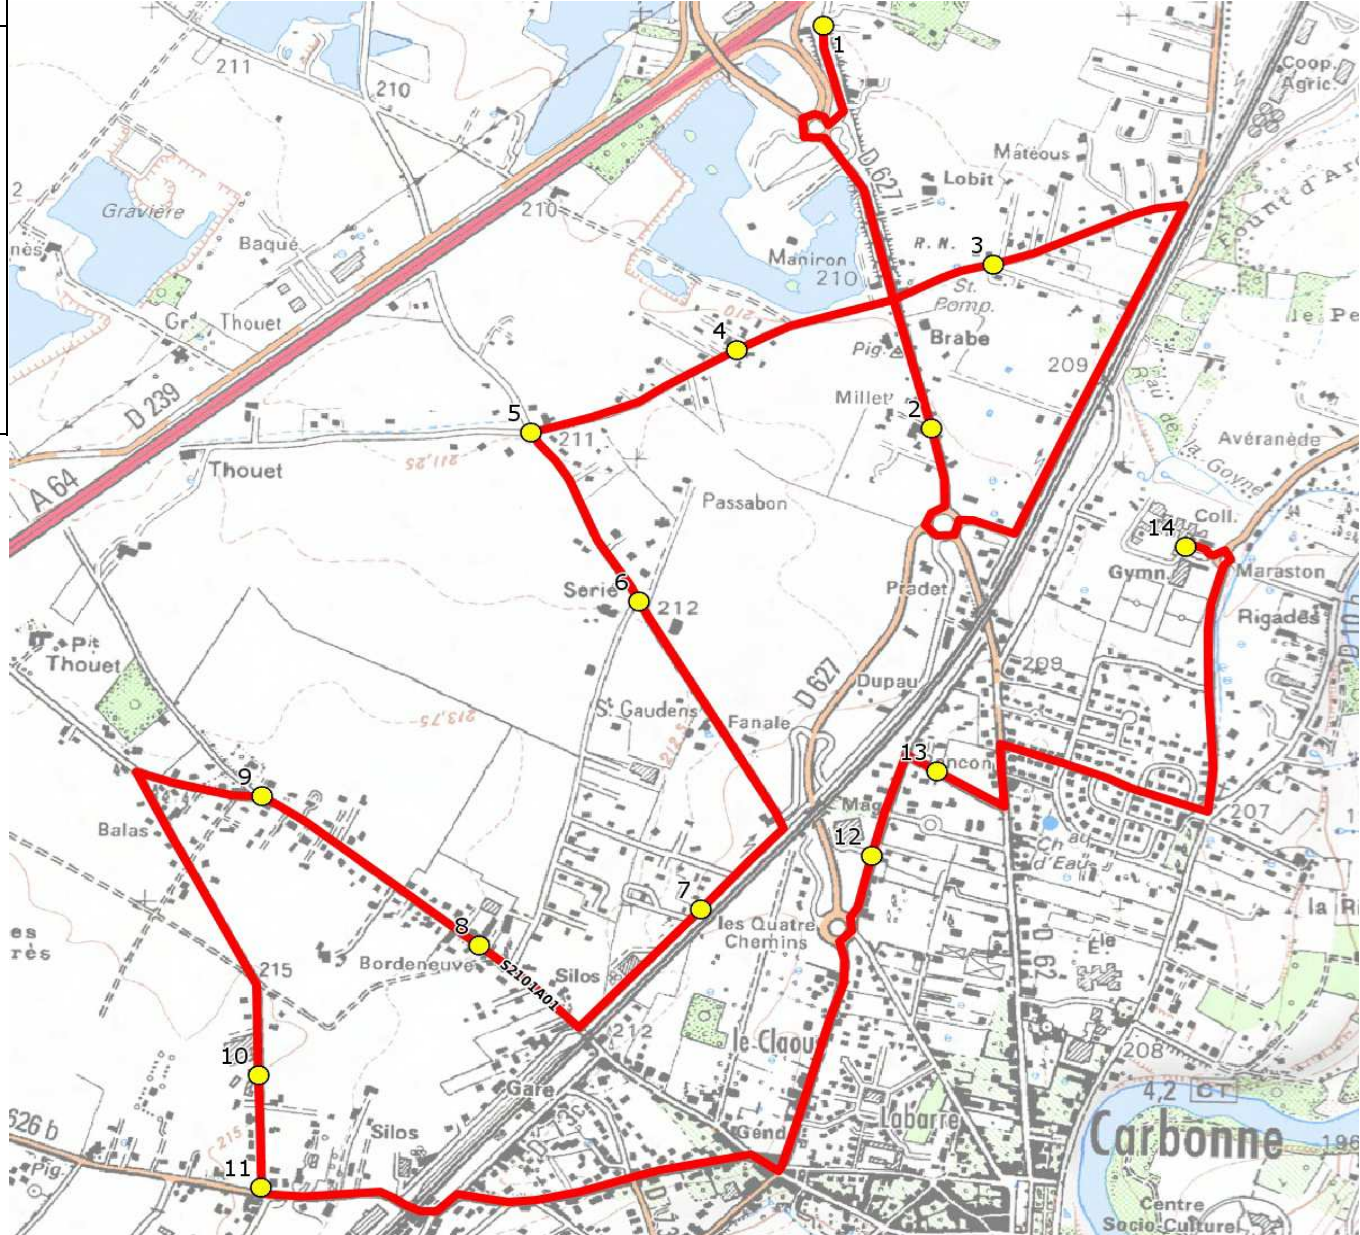

Mise à jour : 01/08/2014
 Circuit : CARBONNE-COLLEGE CARBONNE
 Circuit N° : S2101
 Marché (année de notification-durée) : 2014-7
 Transporteur : REGIE DES TRANSPORTS DE CARBONNE
 Km en charge : 12 Km
 Nombre de places : 59 pl
 Véhicule : IVECO CROSSWAY / -
 Année : 2014

ITINERAIRE INDICATIF (ALLER)	LMMJV--
CARBONNE	
1. Bois de Boni/Impasse	07:40
2. Rte Lançon n°15/Millet	07:42
3. Ch Dourdouille n°40	07:45
4. Ch Dourdouille n°43-n°86	07:46
5. Ch Dourdouille/Rte Baqué/AB	07:47
6. Rte Baqué/Sérié	07:48
7. Ch Industrie n°34	07:50
8. Av Jallier/Bordeneuve/AB	07:52
9. Av Jallier/Ch Rougalle	07:53
10. Ch Balas n°19/Anc Porcherie	07:55
11. ABCDn0885 Balas	07:56
12. Rte Arize n°28/Simply	08:01
13. Rte Arize n°52	08:02
14. Collège André Abbal	08:05

ITINERAIRE INDICATIF (RETOUR)	LM-JV--	Merc
CARBONNE		
1. Collège André Abbal	17:19	11:10
2. Rte Arize n°52	17:22	11:13
3. Rte Arize n°28/Simply	17:23	11:14
4. Bois de Boni/Impasse	17:27	11:18
5. Rte Lançon n°15/Millet	17:29	11:20
6. Ch Dourdouille n°40	17:32	11:23
7. Ch Dourdouille n°43-n°86	17:33	11:24
8. Ch Dourdouille/Rte Baqué/AB	17:34	11:25
9. Rte Baqué/Sérié	17:35	11:26
10. Ch Industrie n°34	17:37	11:28
11. Av Jallier/Bordeneuve/AB	17:39	11:30
12. Av Jallier/Ch Rougalle	17:40	11:31
13. Ch Balas n°19/Anc Porcherie	17:42	11:33
14. ABCDn0885 Balas	17:43	11:34